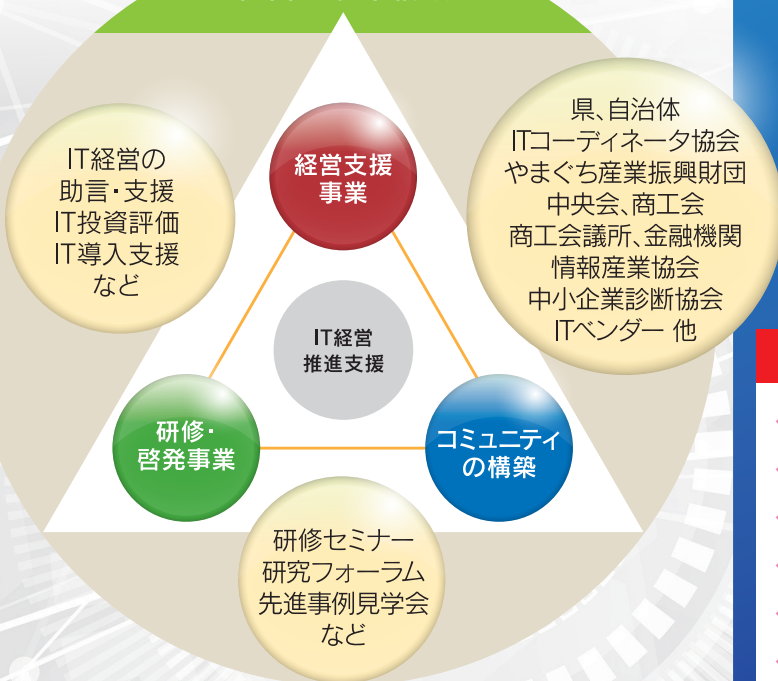

ITのチカラ。

ITが企業経営の 未来を創造する

アイティコーディネータやまぐち協同組合

〒755-0043 山口県宇部市相生町6番21号 [Mail] info@itc-yamaguchi.net

[URL] <https://www.itc-yamaguchi.net/>

[アイティコーディネータやまぐち](https://www.itc-yamaguchi.net/)

検索

経営を変える・支える・強くする

～ITコーディネータが経営者の思いを叶えます～

私たちの生活に身近なモバイルやクラウドシステムは、今や企業経営にとっても欠かせないものとなっています。また、近年注目が高まっている、IoT、ビッグデータ、AIなど、新たな情報技術を活用した経営革新・業務革新への取り組みは、企業規模の大小にかかわらず、企業が発展し、未来を創造するための必須の経営課題といえます。

ITコーディネータ(ITC)とは
経営者の立場に立って、経営とITを融合し、真に経営に役立つITサービス利活用の推進・支援を行い、IT経営を実現するプロフェッショナルです。

アイティコーディネータやまぐち協同組合は、山口県内中小企業の効果的なIT経営推進の支援を目的として活動する組織です。

【組合の事業構成】

※活動実績は組合HPでご覧いただけます。

■イノベーション経営研修の実施

■IT経営フォーラムの実施

■中小企業見学ツアーの実施

■攻めのIT経営中小企業百選への参画

中小企業においては、経営者から次のような声が多く聞かれます。